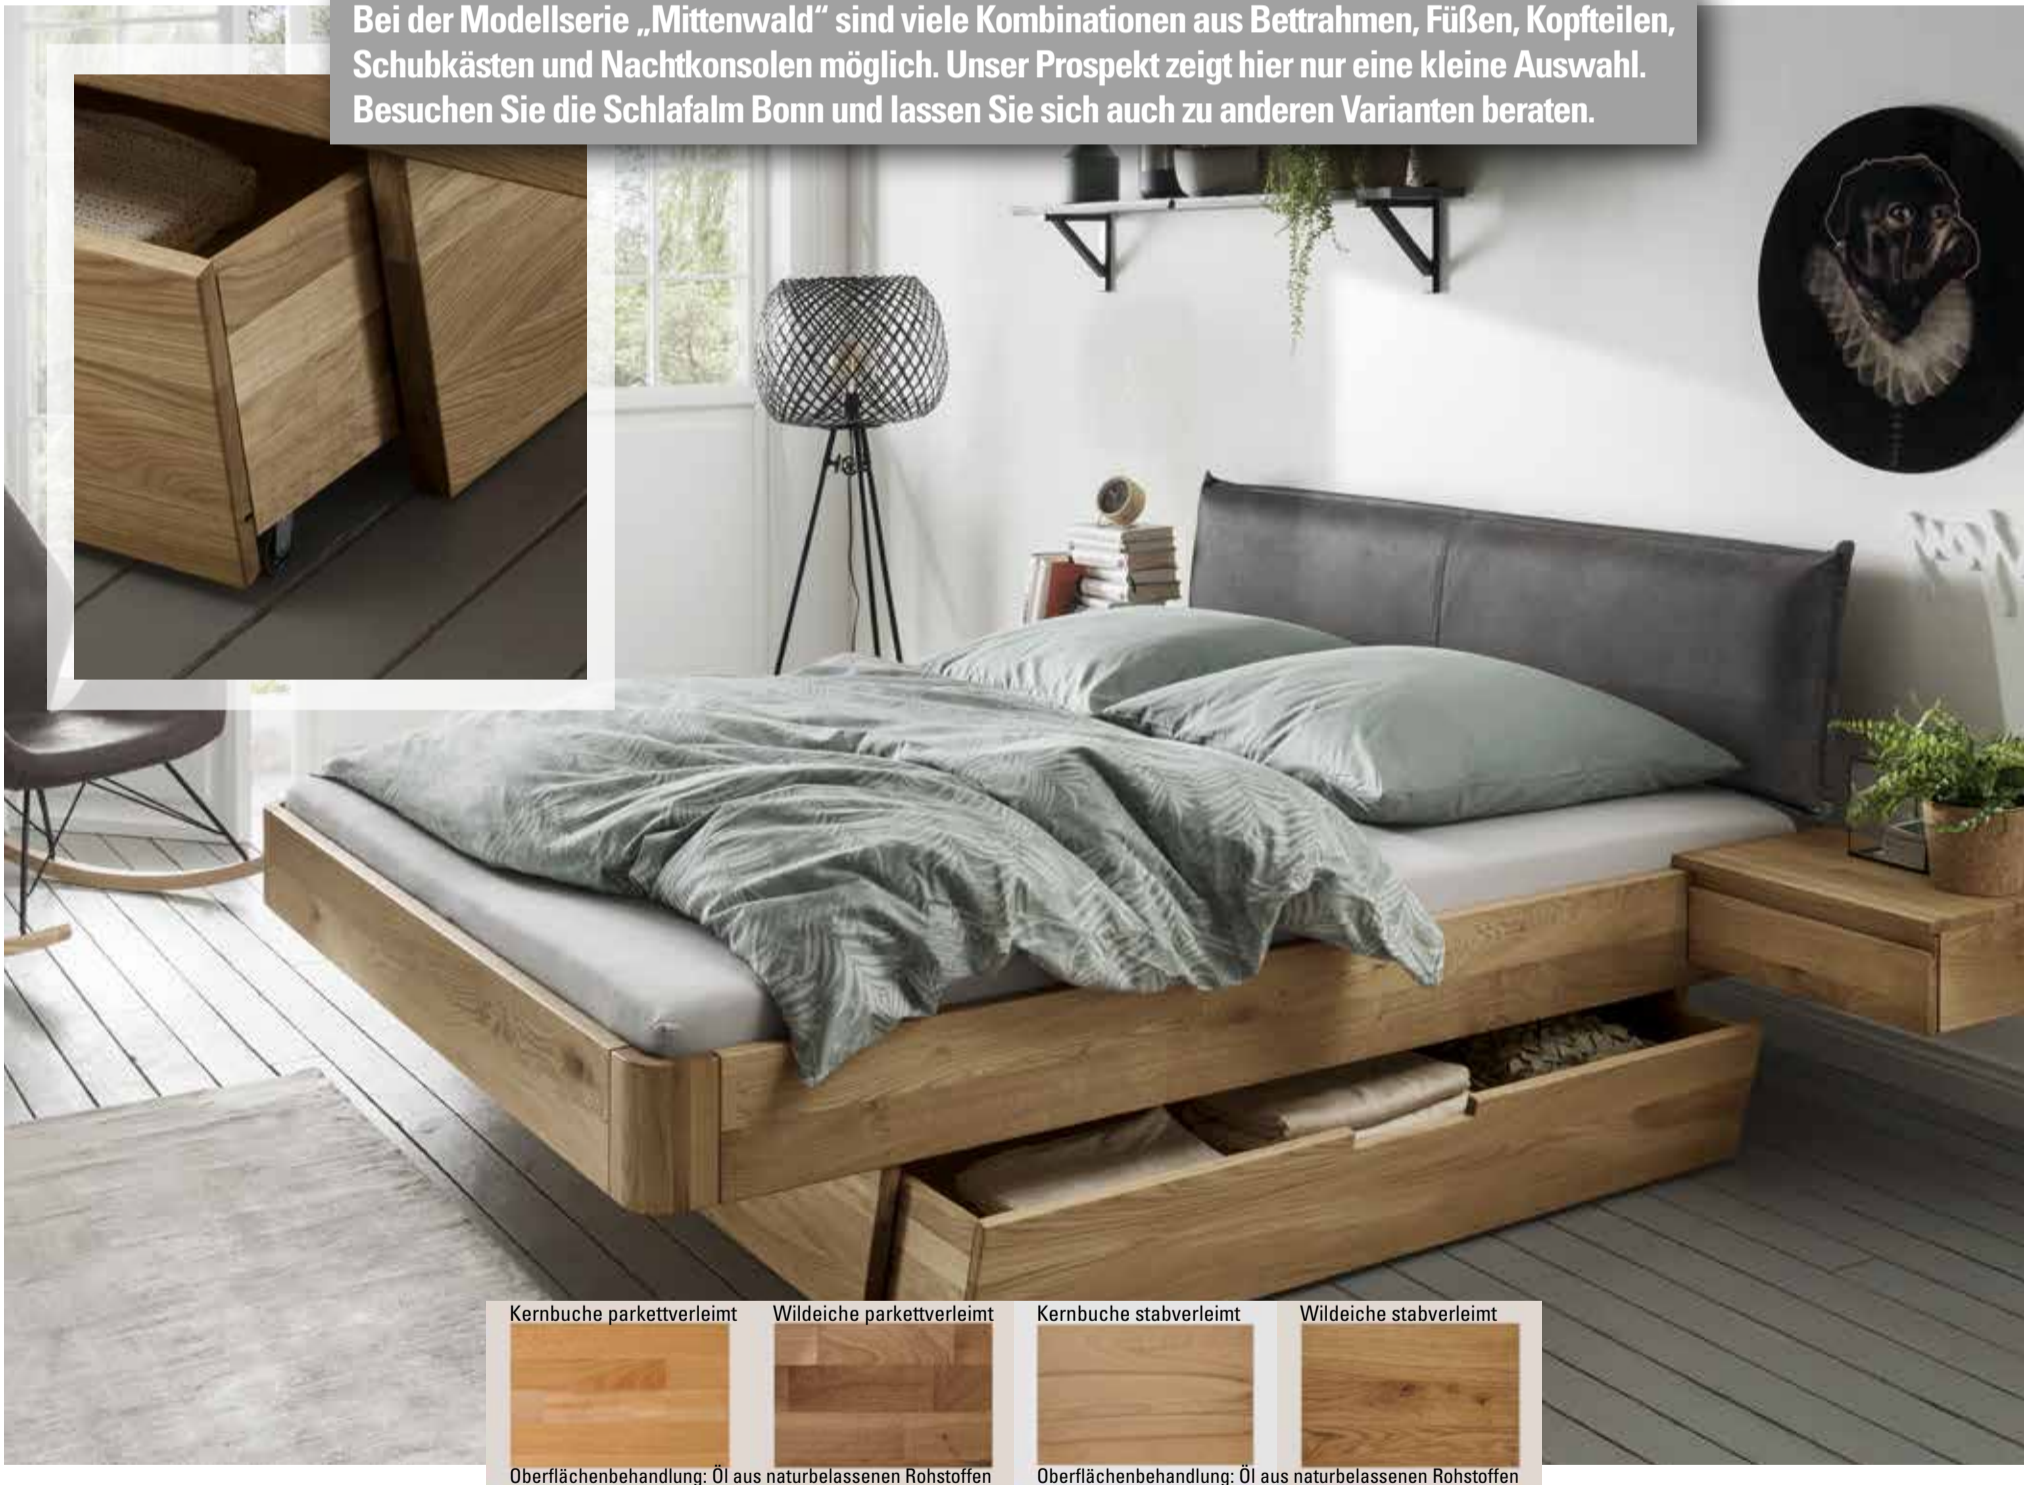

Modell „Mittenwald“, schwebend auf Holzunterbau, inkl. Kopfteil, ohne Bettkasten (Preise*, Größe in cm)

Haben Sie nie genügend Stauraum für Bettwaren, Decken und Bettwäsche? Hier zeigt sich auf perfekte Weise, dass Design und Funktionalität Hand in Hand gehen können. Der Bettkasten schafft viel Stauraum für wohltuende Ordnung.

Bei der Modellserie „Mittenwald“ sind viele Kombinationen aus Bettrahmen, Füßen, Kopfteilen, Schubkästen und Nachtkonsolen möglich. Unser Prospekt zeigt hier nur eine kleine Auswahl. Besuchen Sie die Schlafalm Bonn und lassen Sie sich auch zu anderen Varianten beraten.