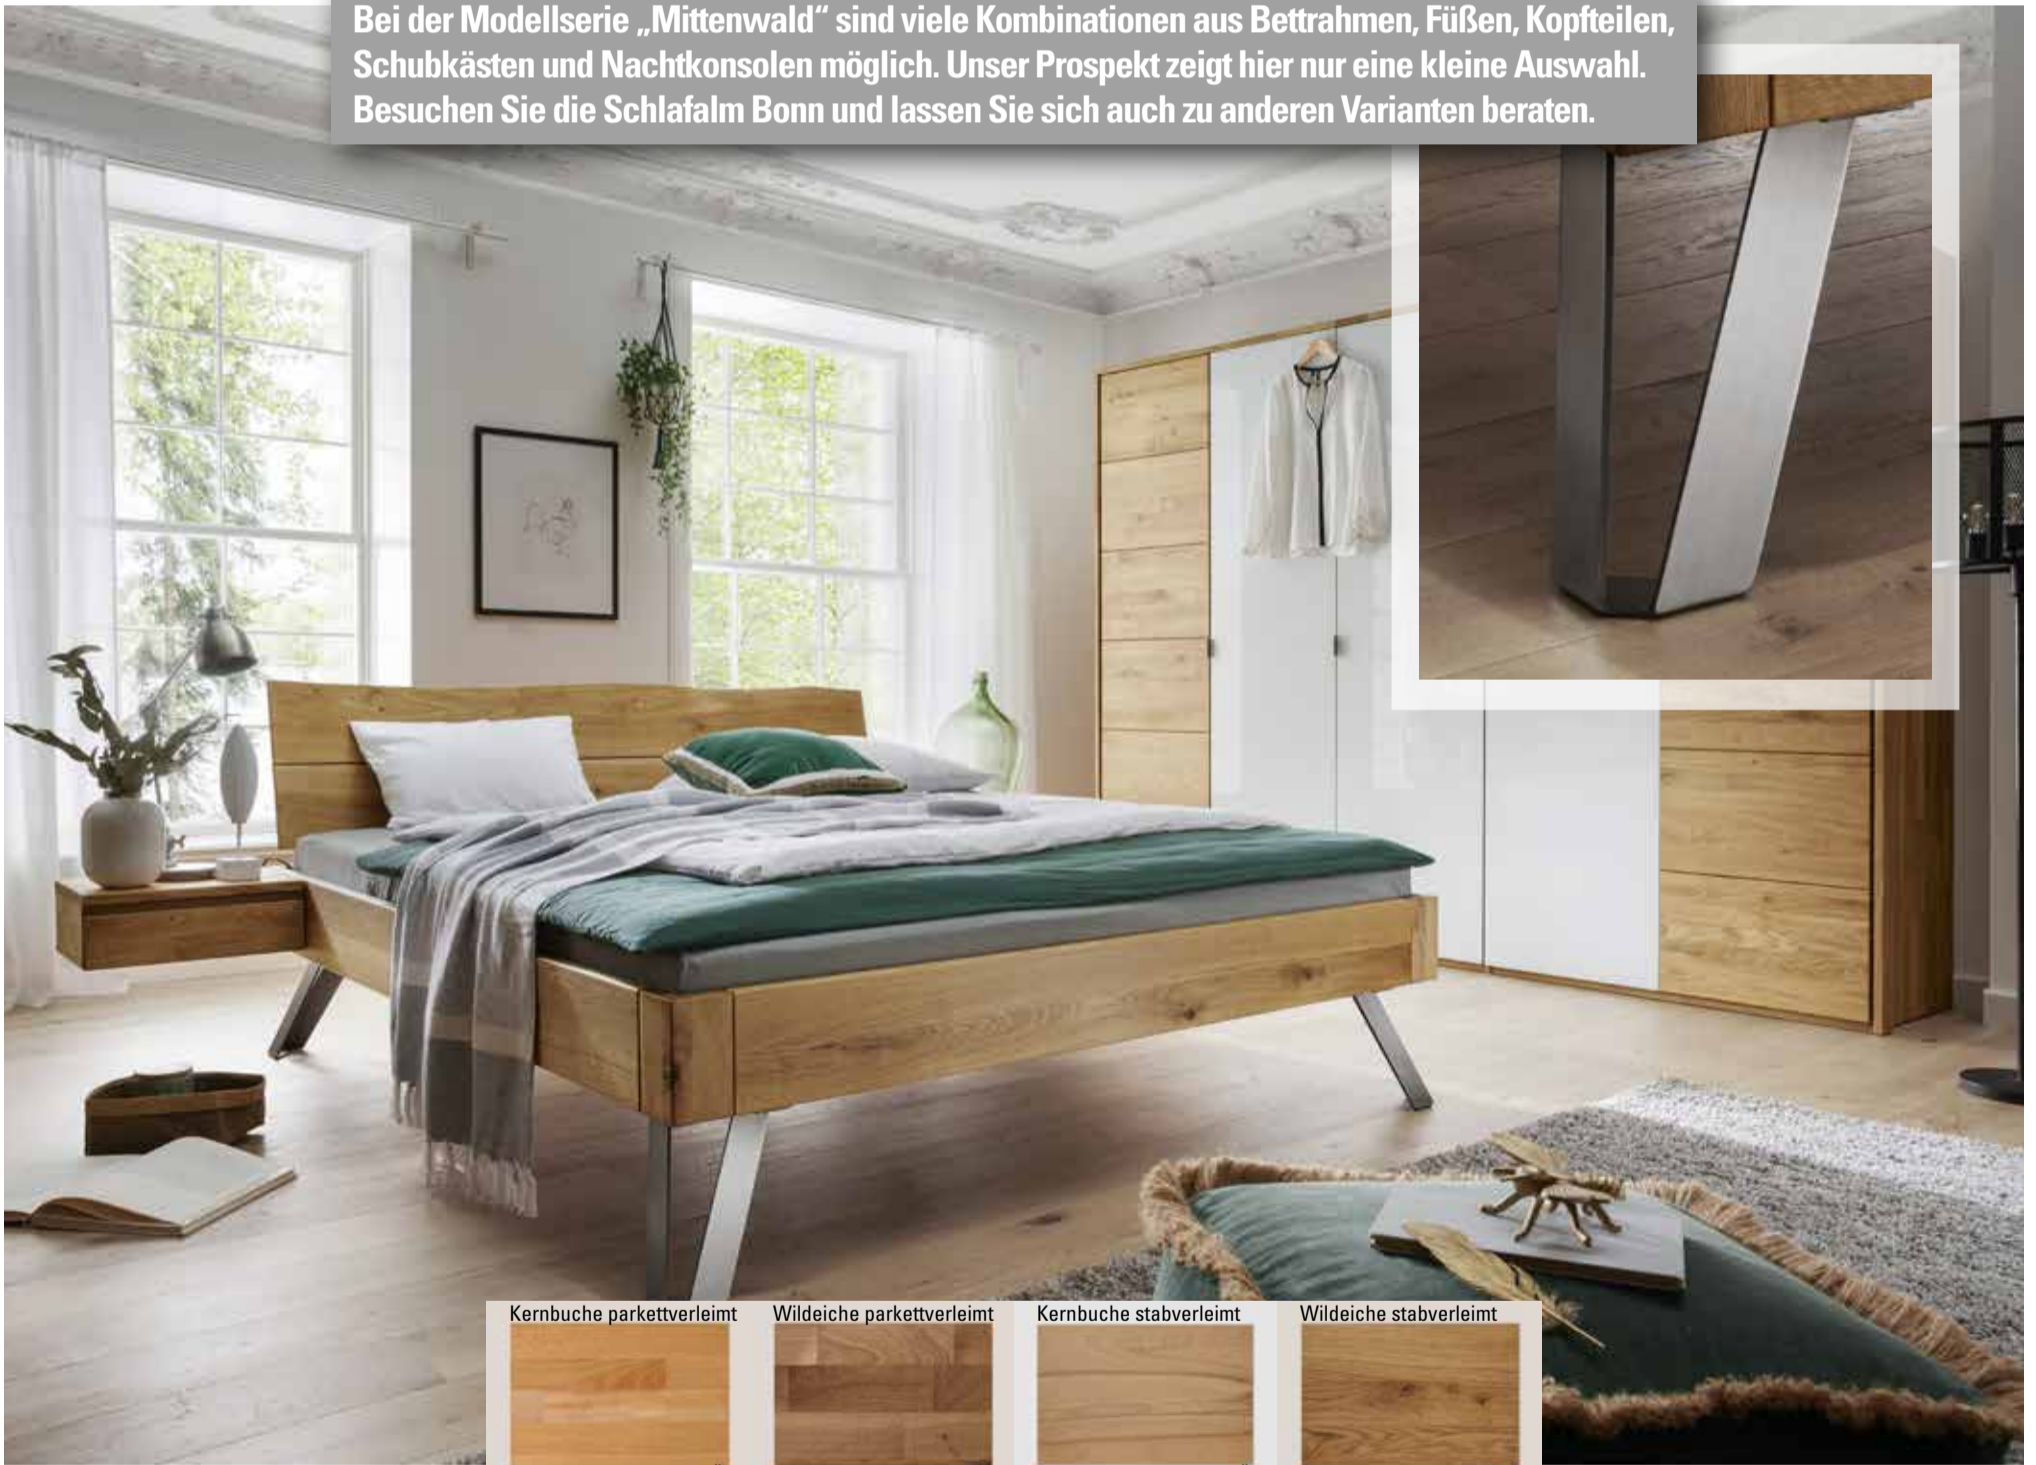

Die geradlinige, klare Optik wird durch die formschönen Metallfüße unterstützt. Ein modernes Statement für Menschen, die Wert auf gute Handwerksarbeit legen und die gekonnte Verbindung von Holz und Metall zu schätzen wissen.

Bei der Modellserie „Mittenwald“ sind viele Kombinationen aus Bettrahmen, Füßen, Kopfteilen, Schubkästen und Nachtkonsolen möglich. Unser Prospekt zeigt hier nur eine kleine Auswahl. Besuchen Sie die Schlafalm Bonn und lassen Sie sich auch zu anderen Varianten beraten.

Modell „Mittenwald“, schwebend auf Metallkufen in anthrazit, inkl. Kopfteil (Preise*, Größe in cm)