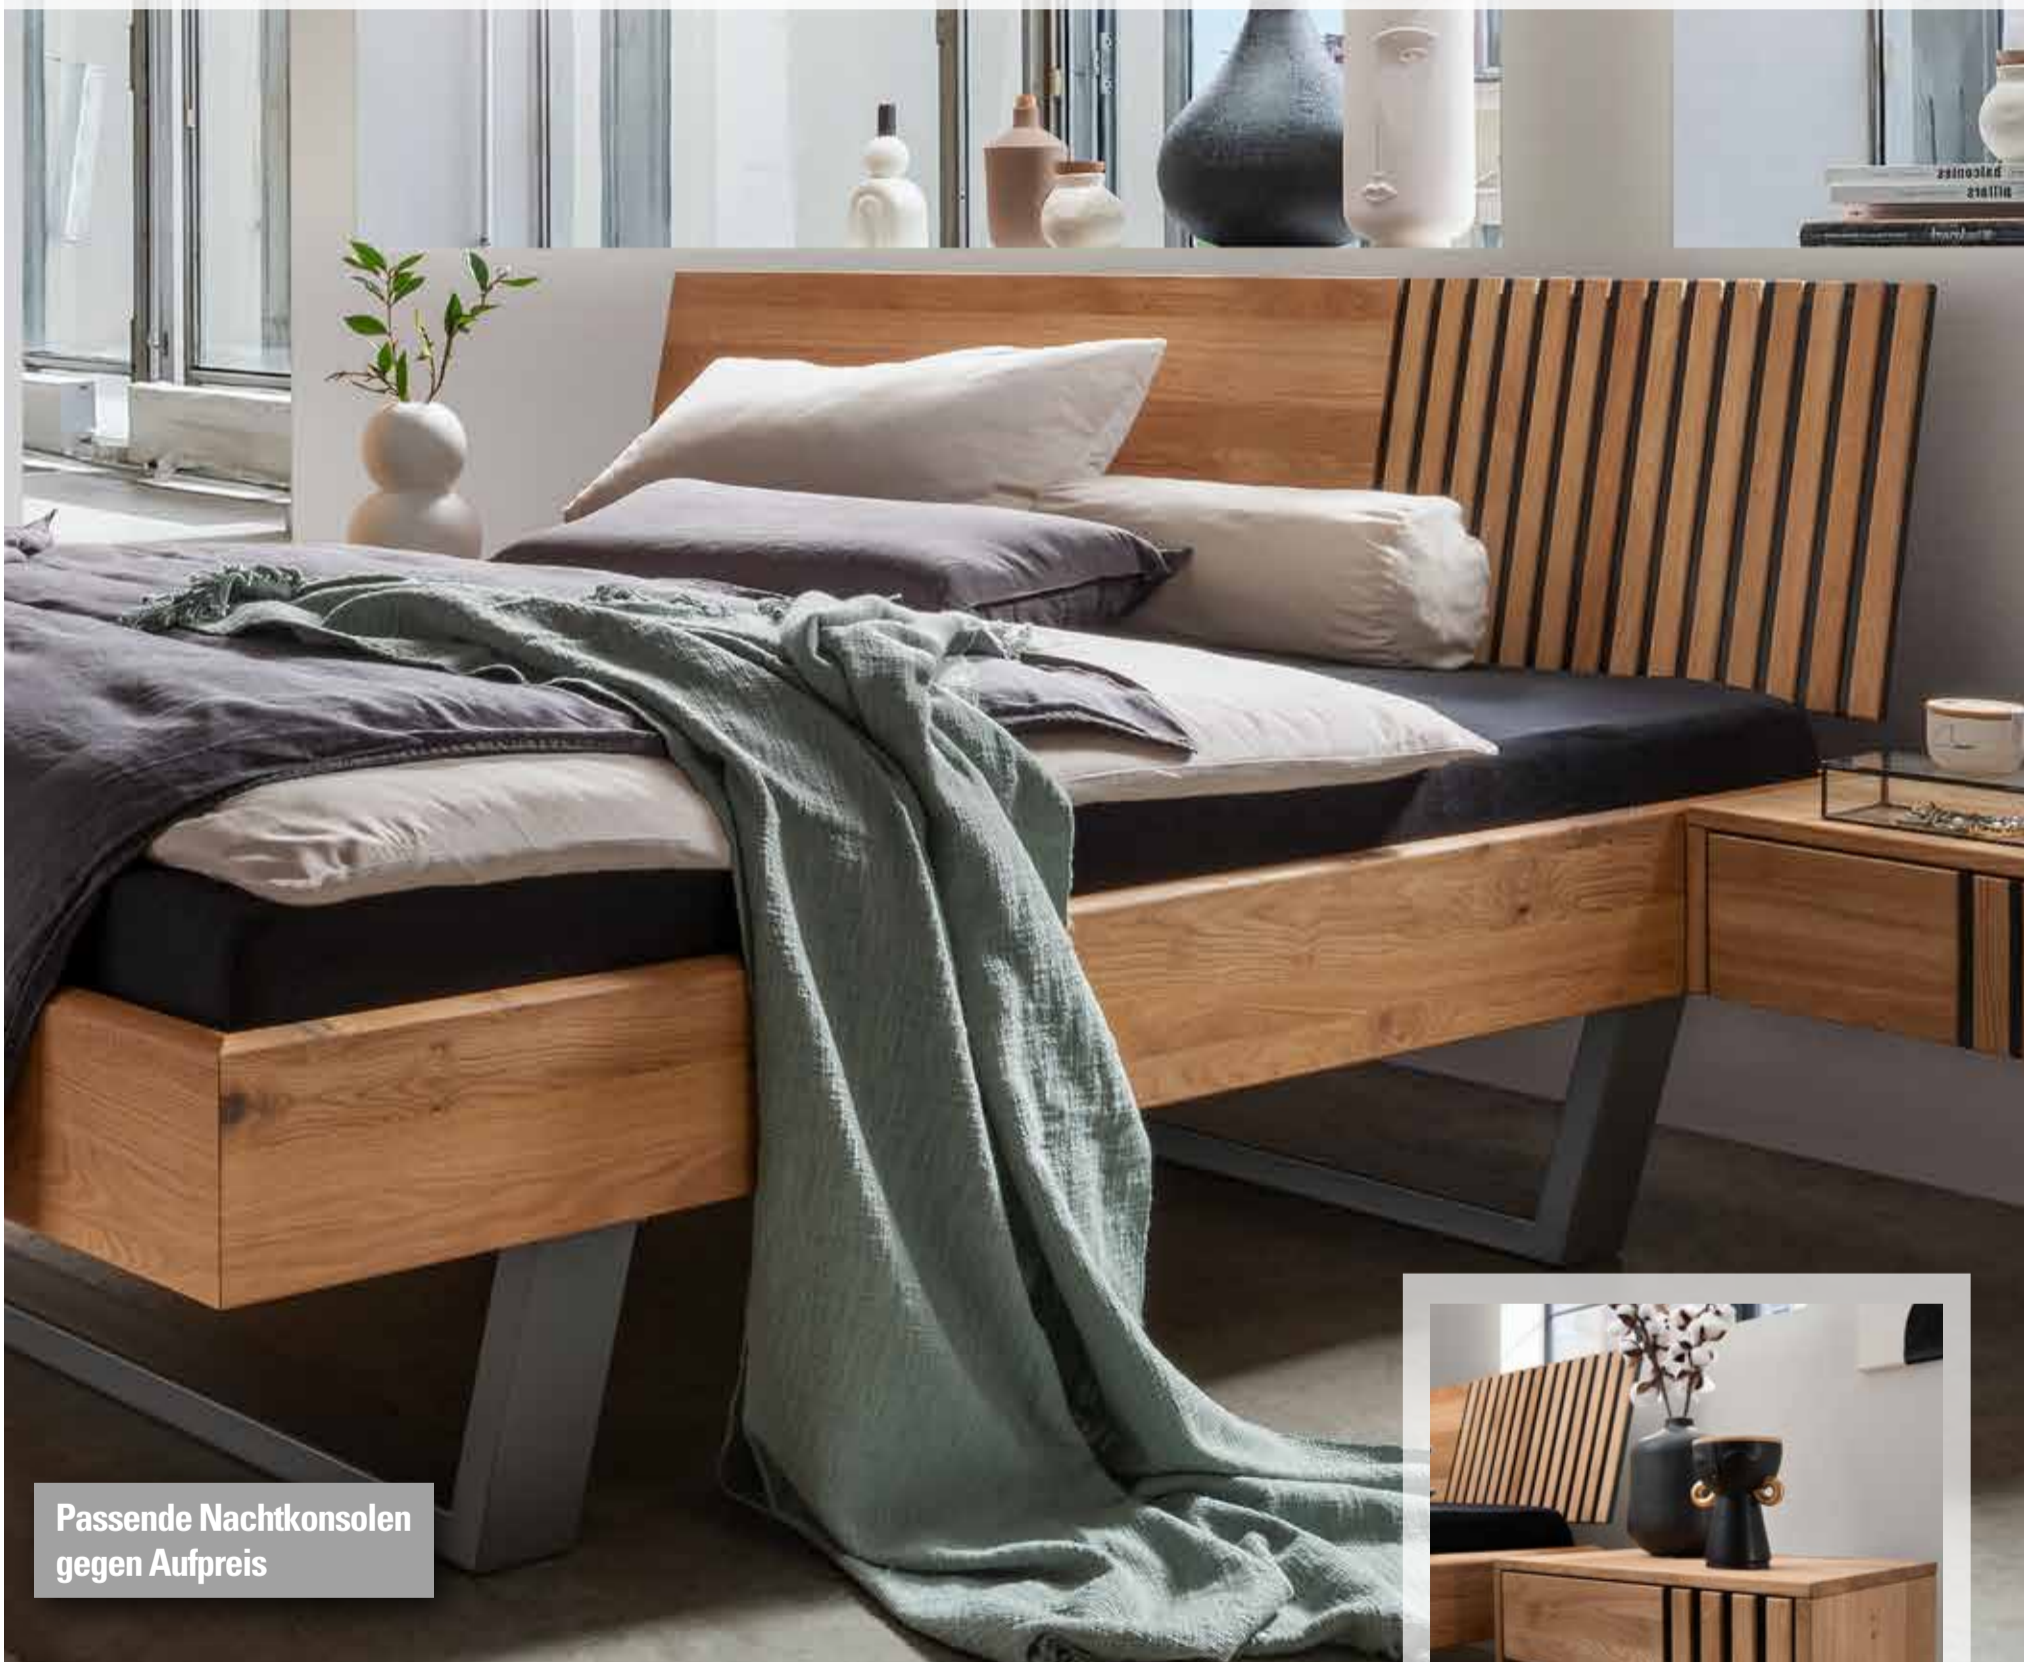

SCHLAFALM
Massivholzbett
Modell „Zermatt“

Modell „Zermatt“

Passende Nachtkonsolen
gegen Aufpreis