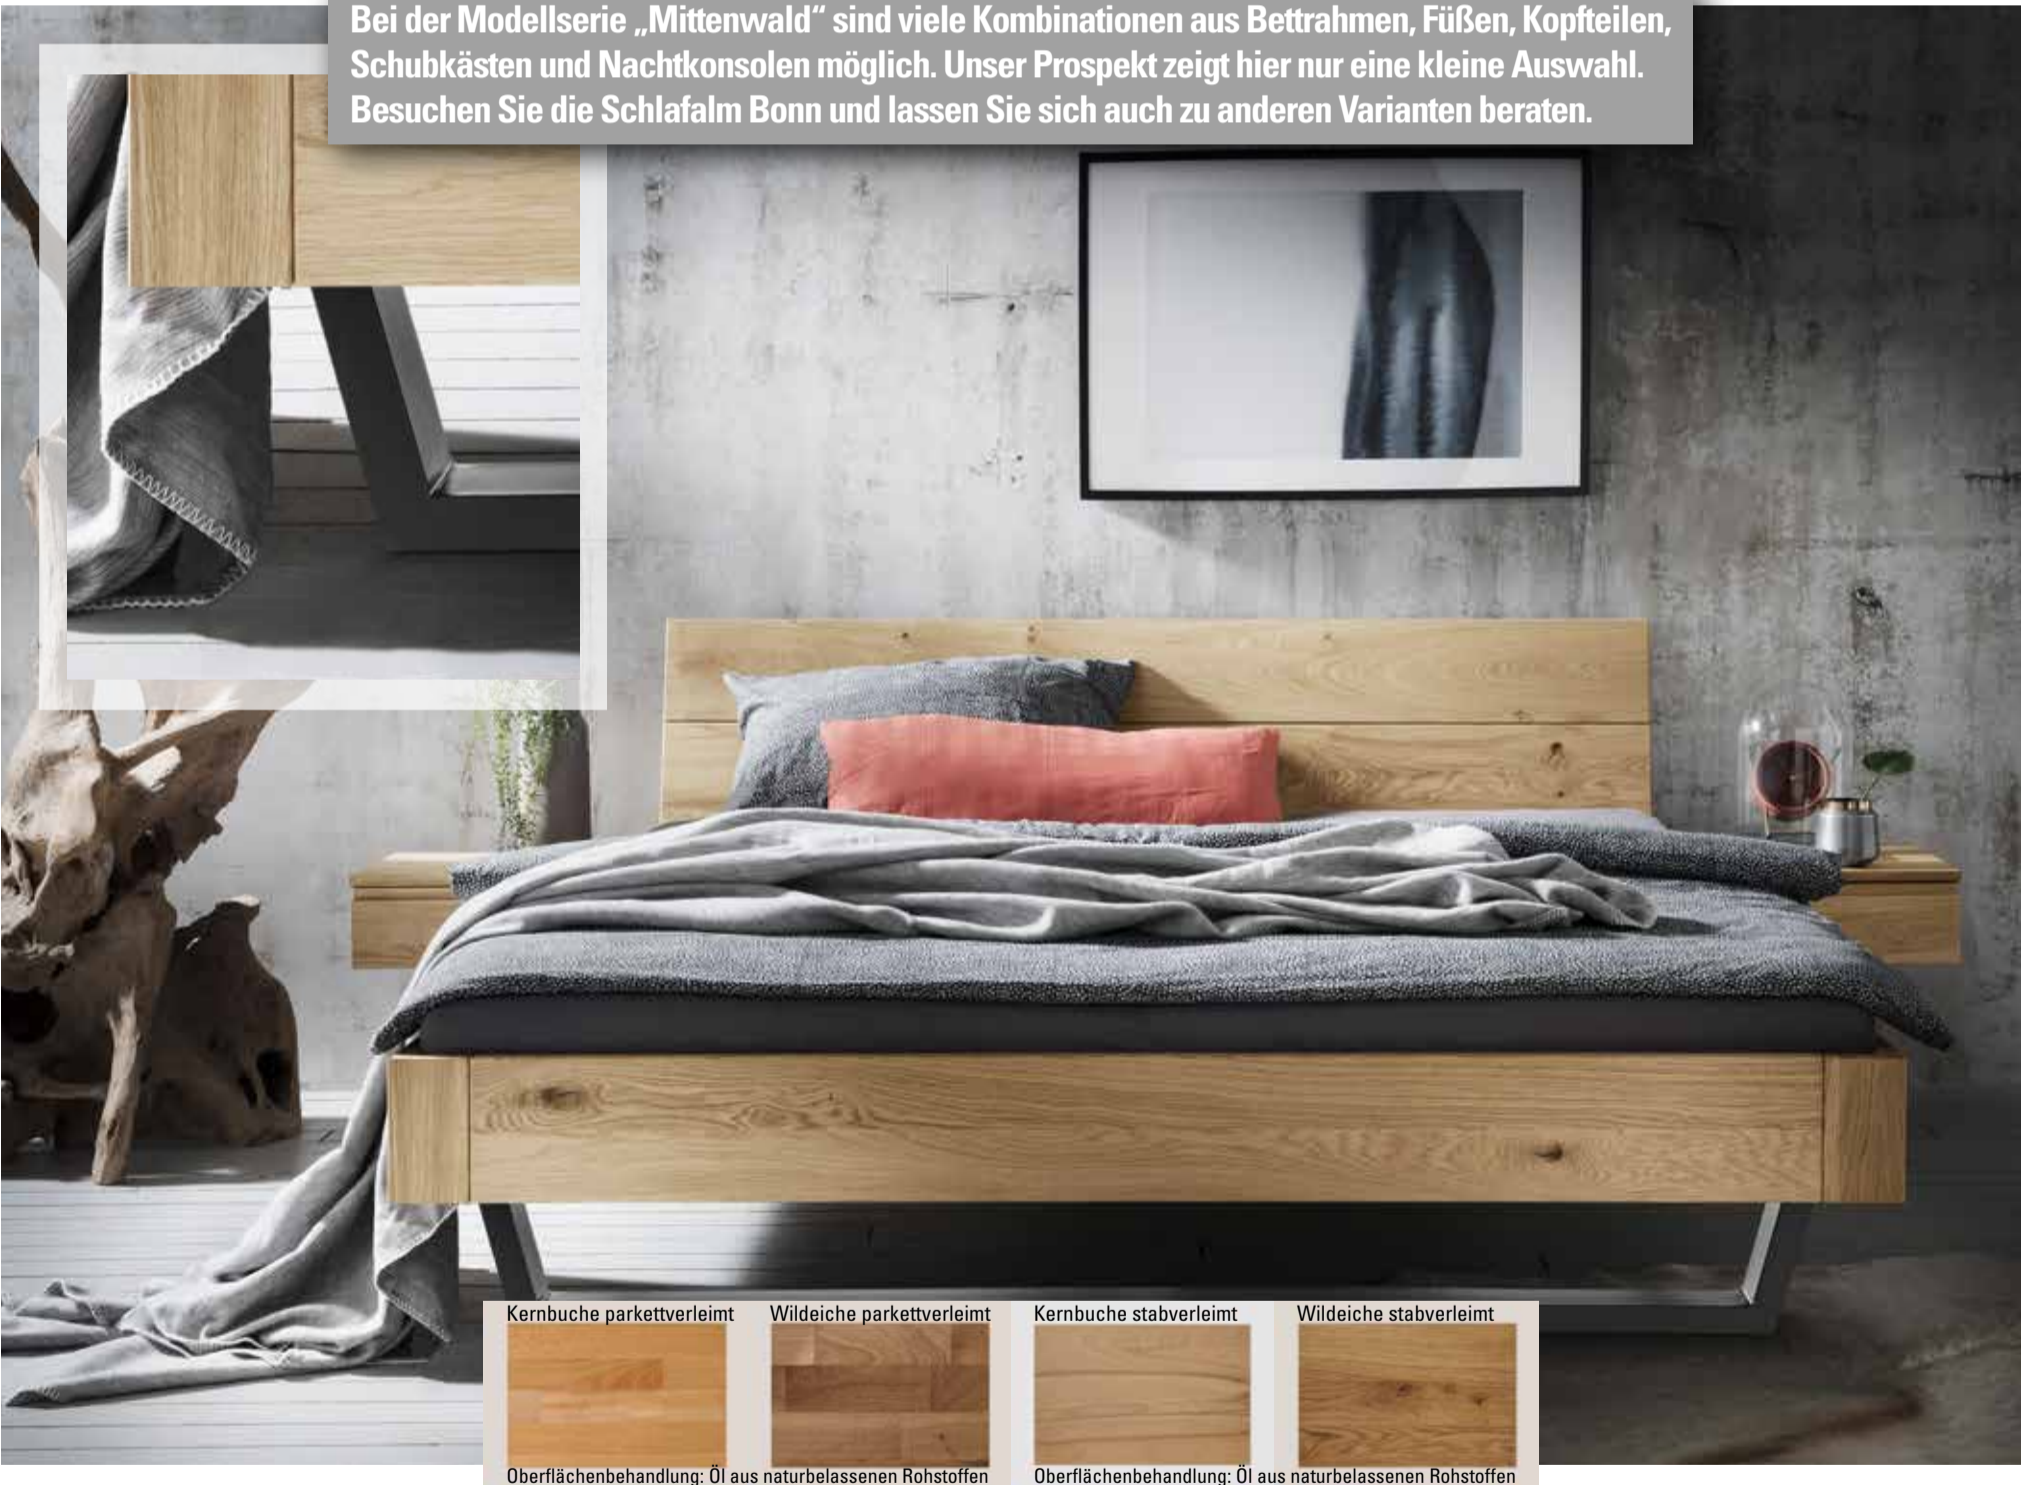

Modell „Mittenwald“, schwebend auf Metallkufen in anthrazit, inkl. Kopfteil (Preise*, Größe in cm)

Die schwebende Optik verleiht diesem Bett Leichtigkeit und besitzt doch eine stabile Standfestigkeit durch seine tragenden Metallkufen. Formschön, leicht und klar. Für zeitgemäße Schlafkultur.

Bei der Modellserie „Mittenwald“ sind viele Kombinationen aus Bettrahmen, Füßen, Kopfteilen, Schubkästen und Nachtkonsolen möglich. Unser Prospekt zeigt hier nur eine kleine Auswahl. Besuchen Sie die Schlafalm Bonn und lassen Sie sich auch zu anderen Varianten beraten.