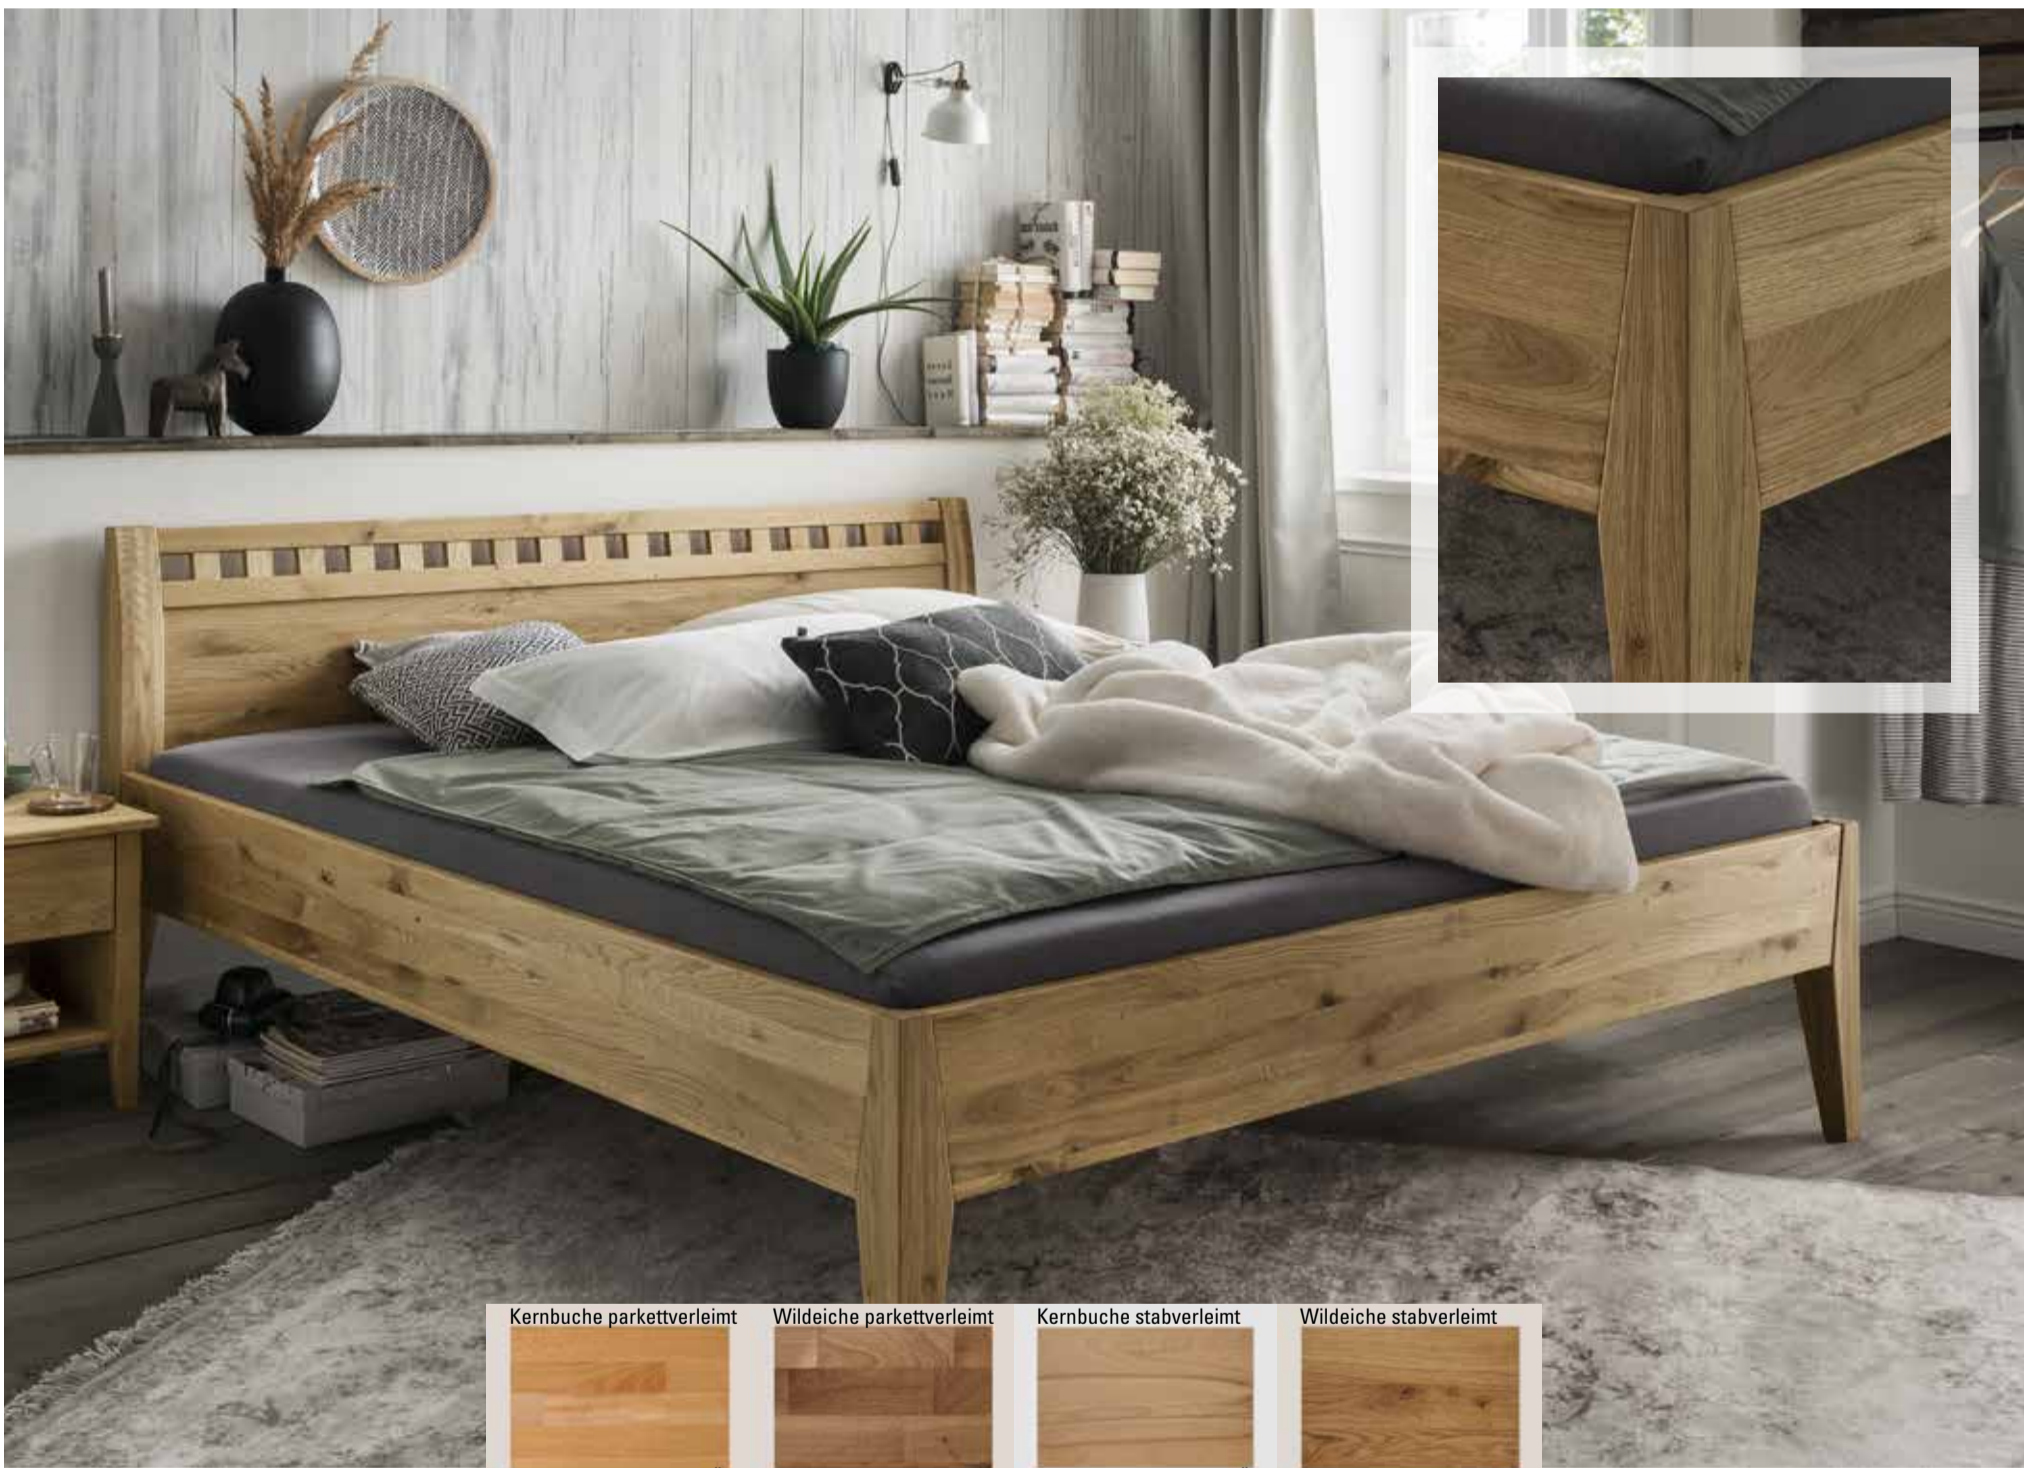

Passende Nachtkonsolen gegen Aufpreis

Komforthöhe (ohne Abb.), Aufpreis 100,-

Modell Admont (Preise*, Größe in cm)

	90/200	100/200	120/200	140/200	160/200	180/200	200/200
Kernbuche geölt	-	-	1399,-	1499,-	1699,-	1799,-	1899,-
Wildeiche geölt	-	-	1699,-	1799,-	1999,-	2199,-	2299,-

SCHLAFALM
Massivholzbett
 Modell „Schliersee“

Ein Bett, das schnell die Herzen erobert. Das Kopfteil zieht unweigerlich die Augen auf sich und punktet mit seiner dekorativen Formensprache. Genau das richtige Maß von Klarheit und Dekor, um als zeitlos schönes Bett zum modernen Klassiker zu werden.