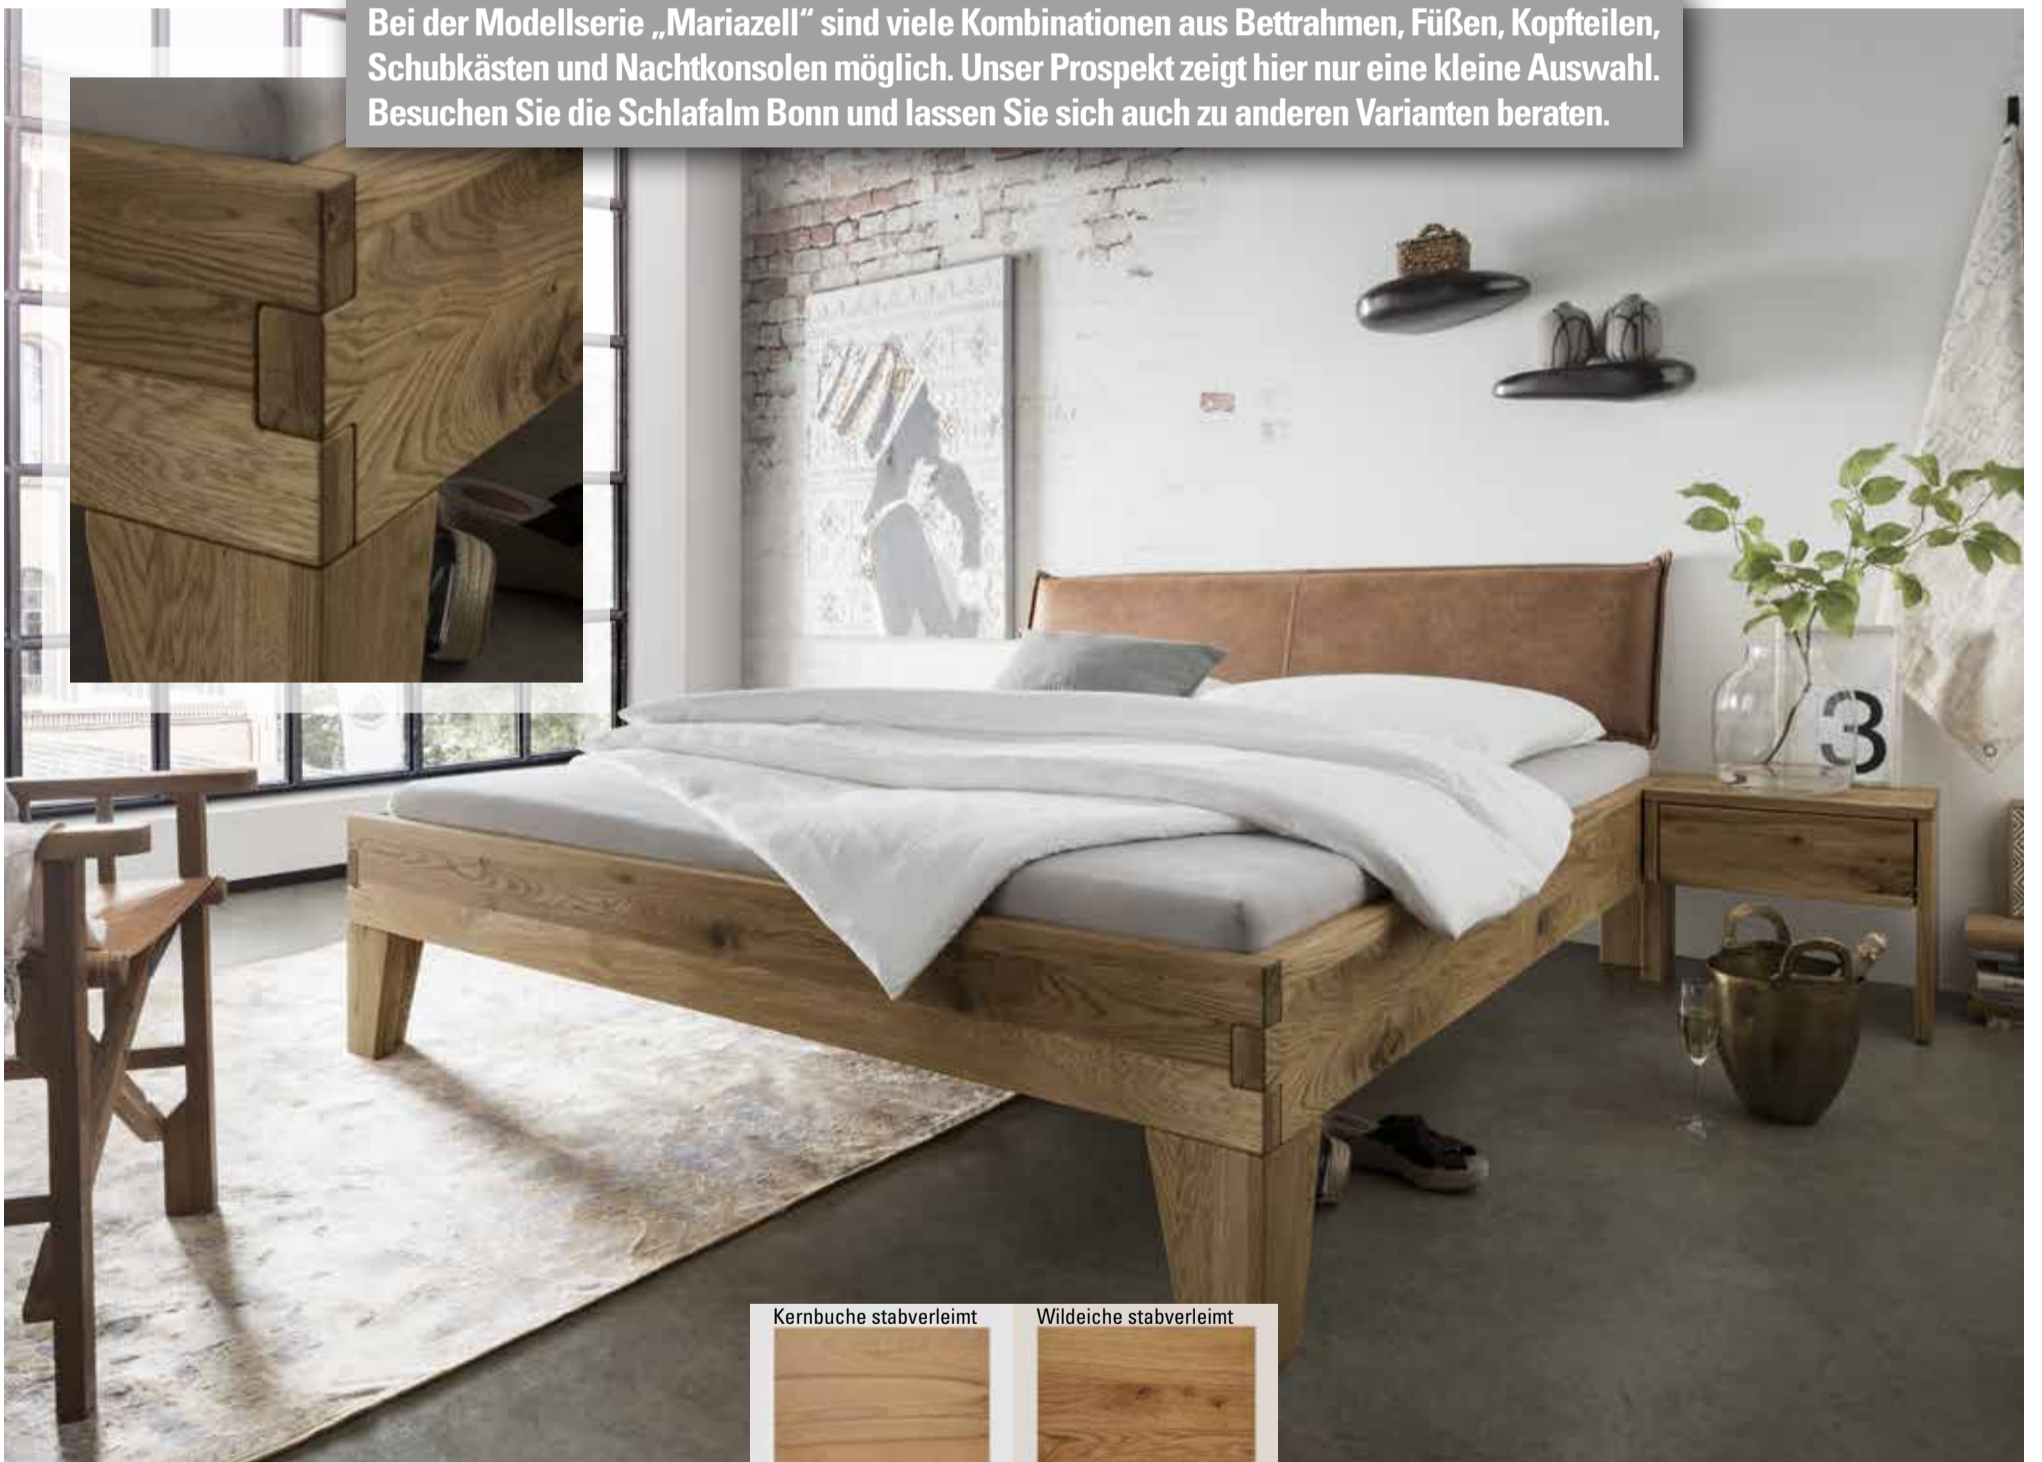

Der verzahnte Bettrahmen ist Ausdruck für echte Handwerksarbeit. Er verleiht dem Bett nicht nur den Anspruch an Solidität und Langlebigkeit, sondern auch ein Gefühl von zeitlos guter Formensprache. Seit Generationen. Für einen guten Schlaf in der Nacht und Start in den Tag.

Bei der Modellserie „Mariazell“ sind viele Kombinationen aus Bettrahmen, Füßen, Kopfteilen, Schubkästen und Nachtkonsolen möglich. Unser Prospekt zeigt hier nur eine kleine Auswahl. Besuchen Sie die Schlafalm Bonn und lassen Sie sich auch zu anderen Varianten beraten.

Modell „Mariazell“, inkl. Holzfüßen und Kopfteil (Preise*, Größe in cm)