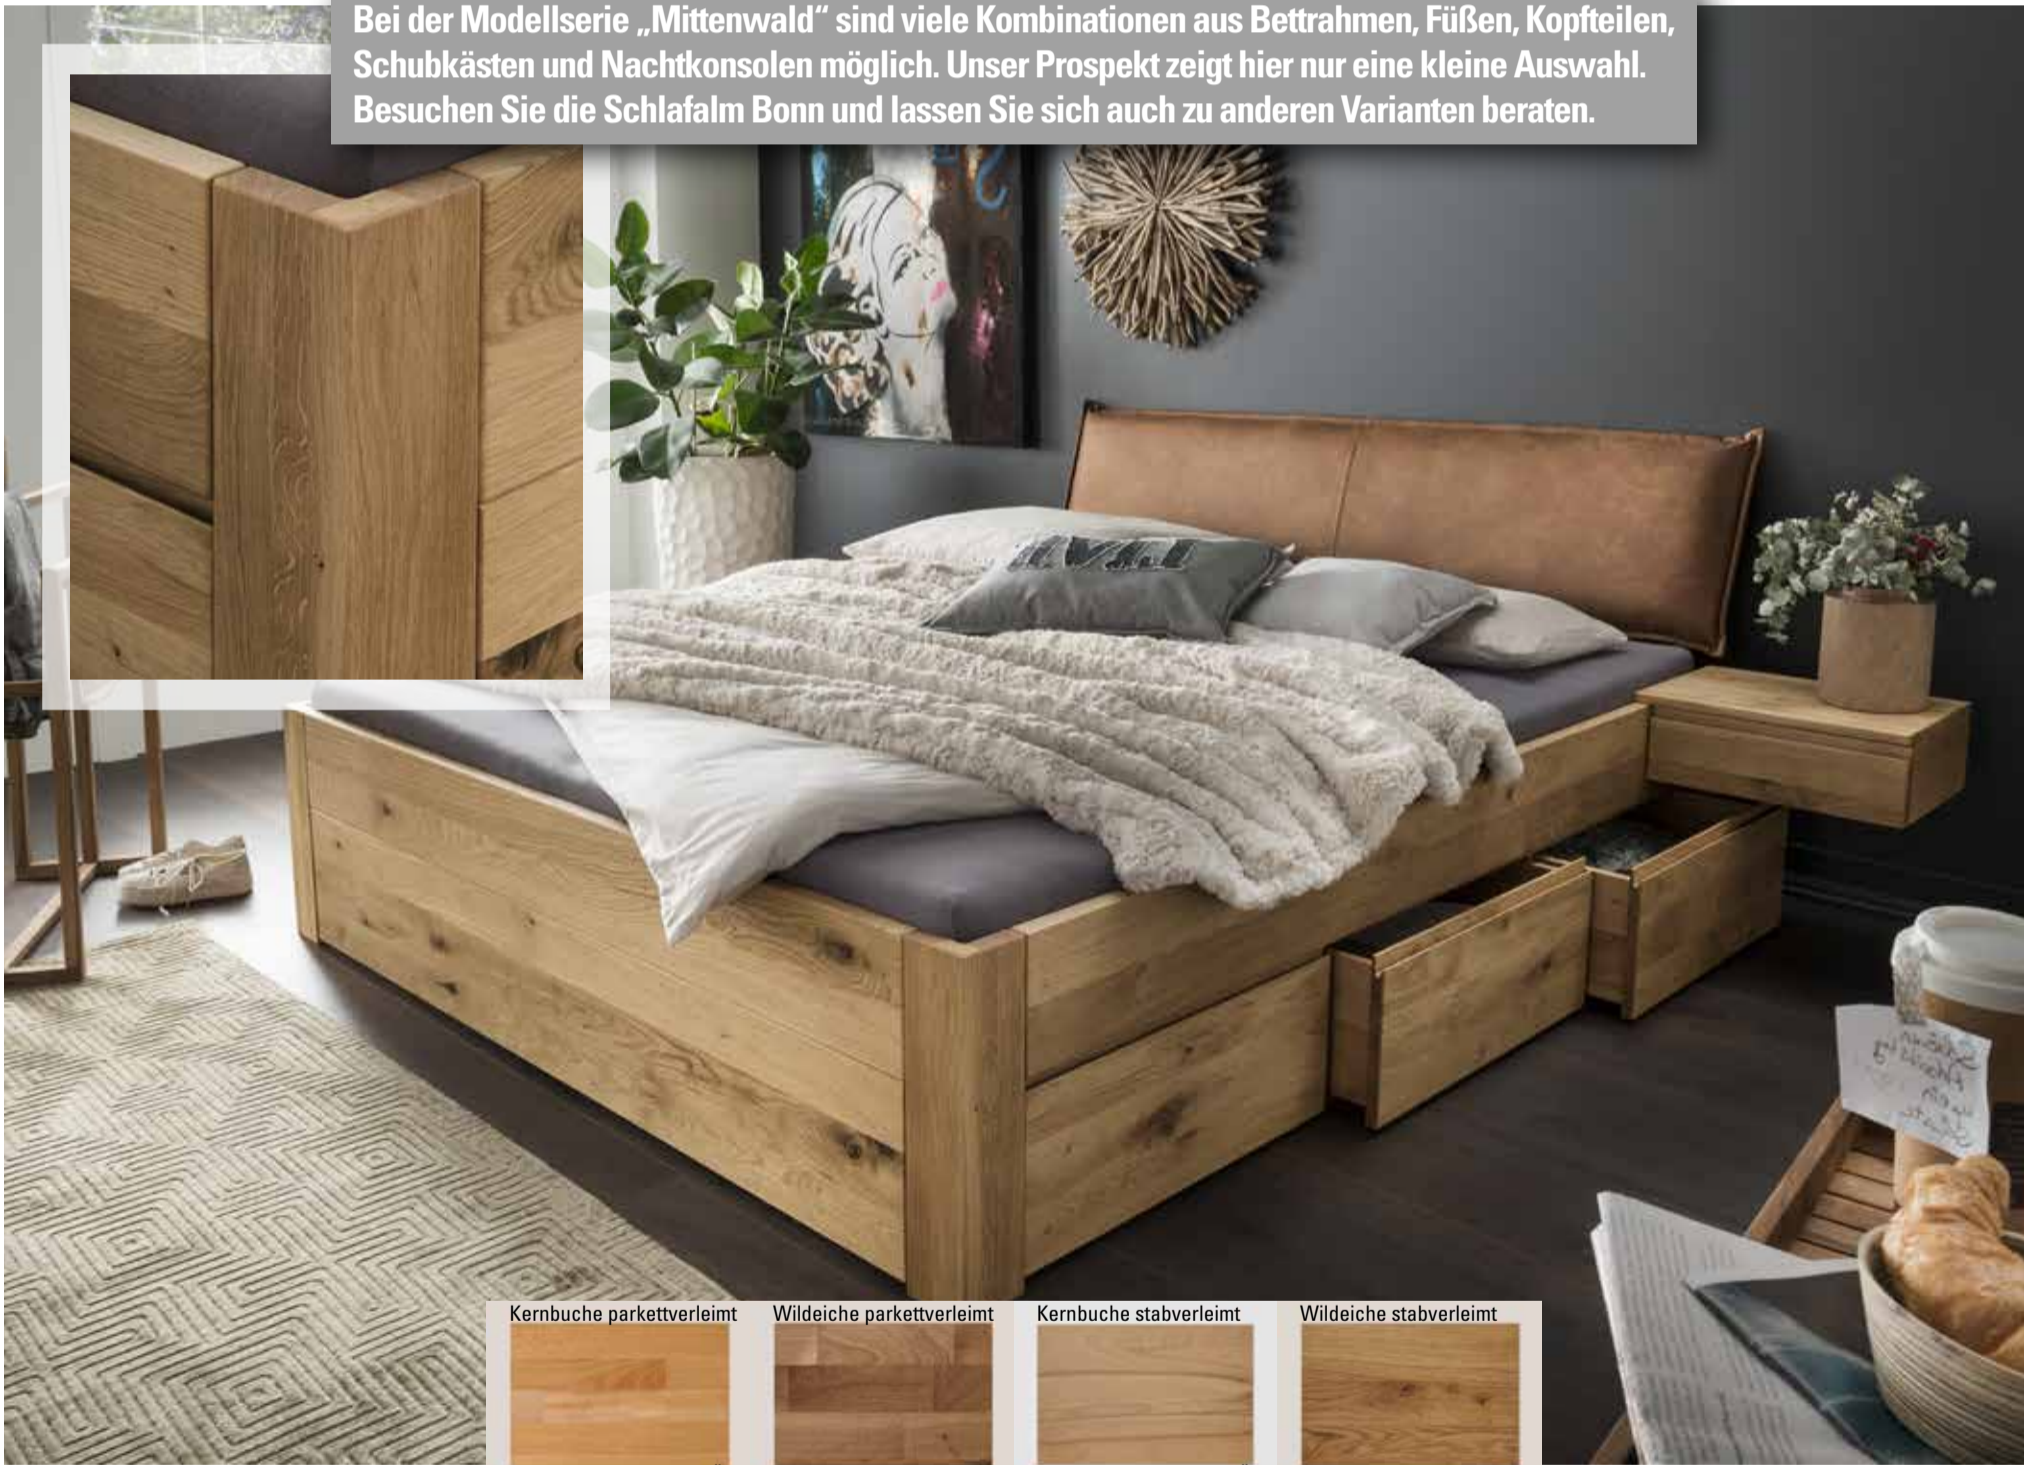

Modell „Mittenwald“, mit eckigen Holzfüßen, inkl. Kopfteil, Fuß- und Seitenblende, Bettkästen (Preise*, Größe in cm)

Hier zeigt sich ein interessanter Mix zwischen dem massiven Holz des Bettrahmens und der farblich abgestimmten Polsterung des Kopfteils. Ein echter Blickfang der zusätzlich durch jede Menge Stauraum in den Bettkästen punktet.

Bei der Modellserie „Mittenwald“ sind viele Kombinationen aus Bettrahmen, Füßen, Kopfteilen, Schubkästen und Nachtkonsolen möglich. Unser Prospekt zeigt hier nur eine kleine Auswahl. Besuchen Sie die Schlafalm Bonn und lassen Sie sich auch zu anderen Varianten beraten.