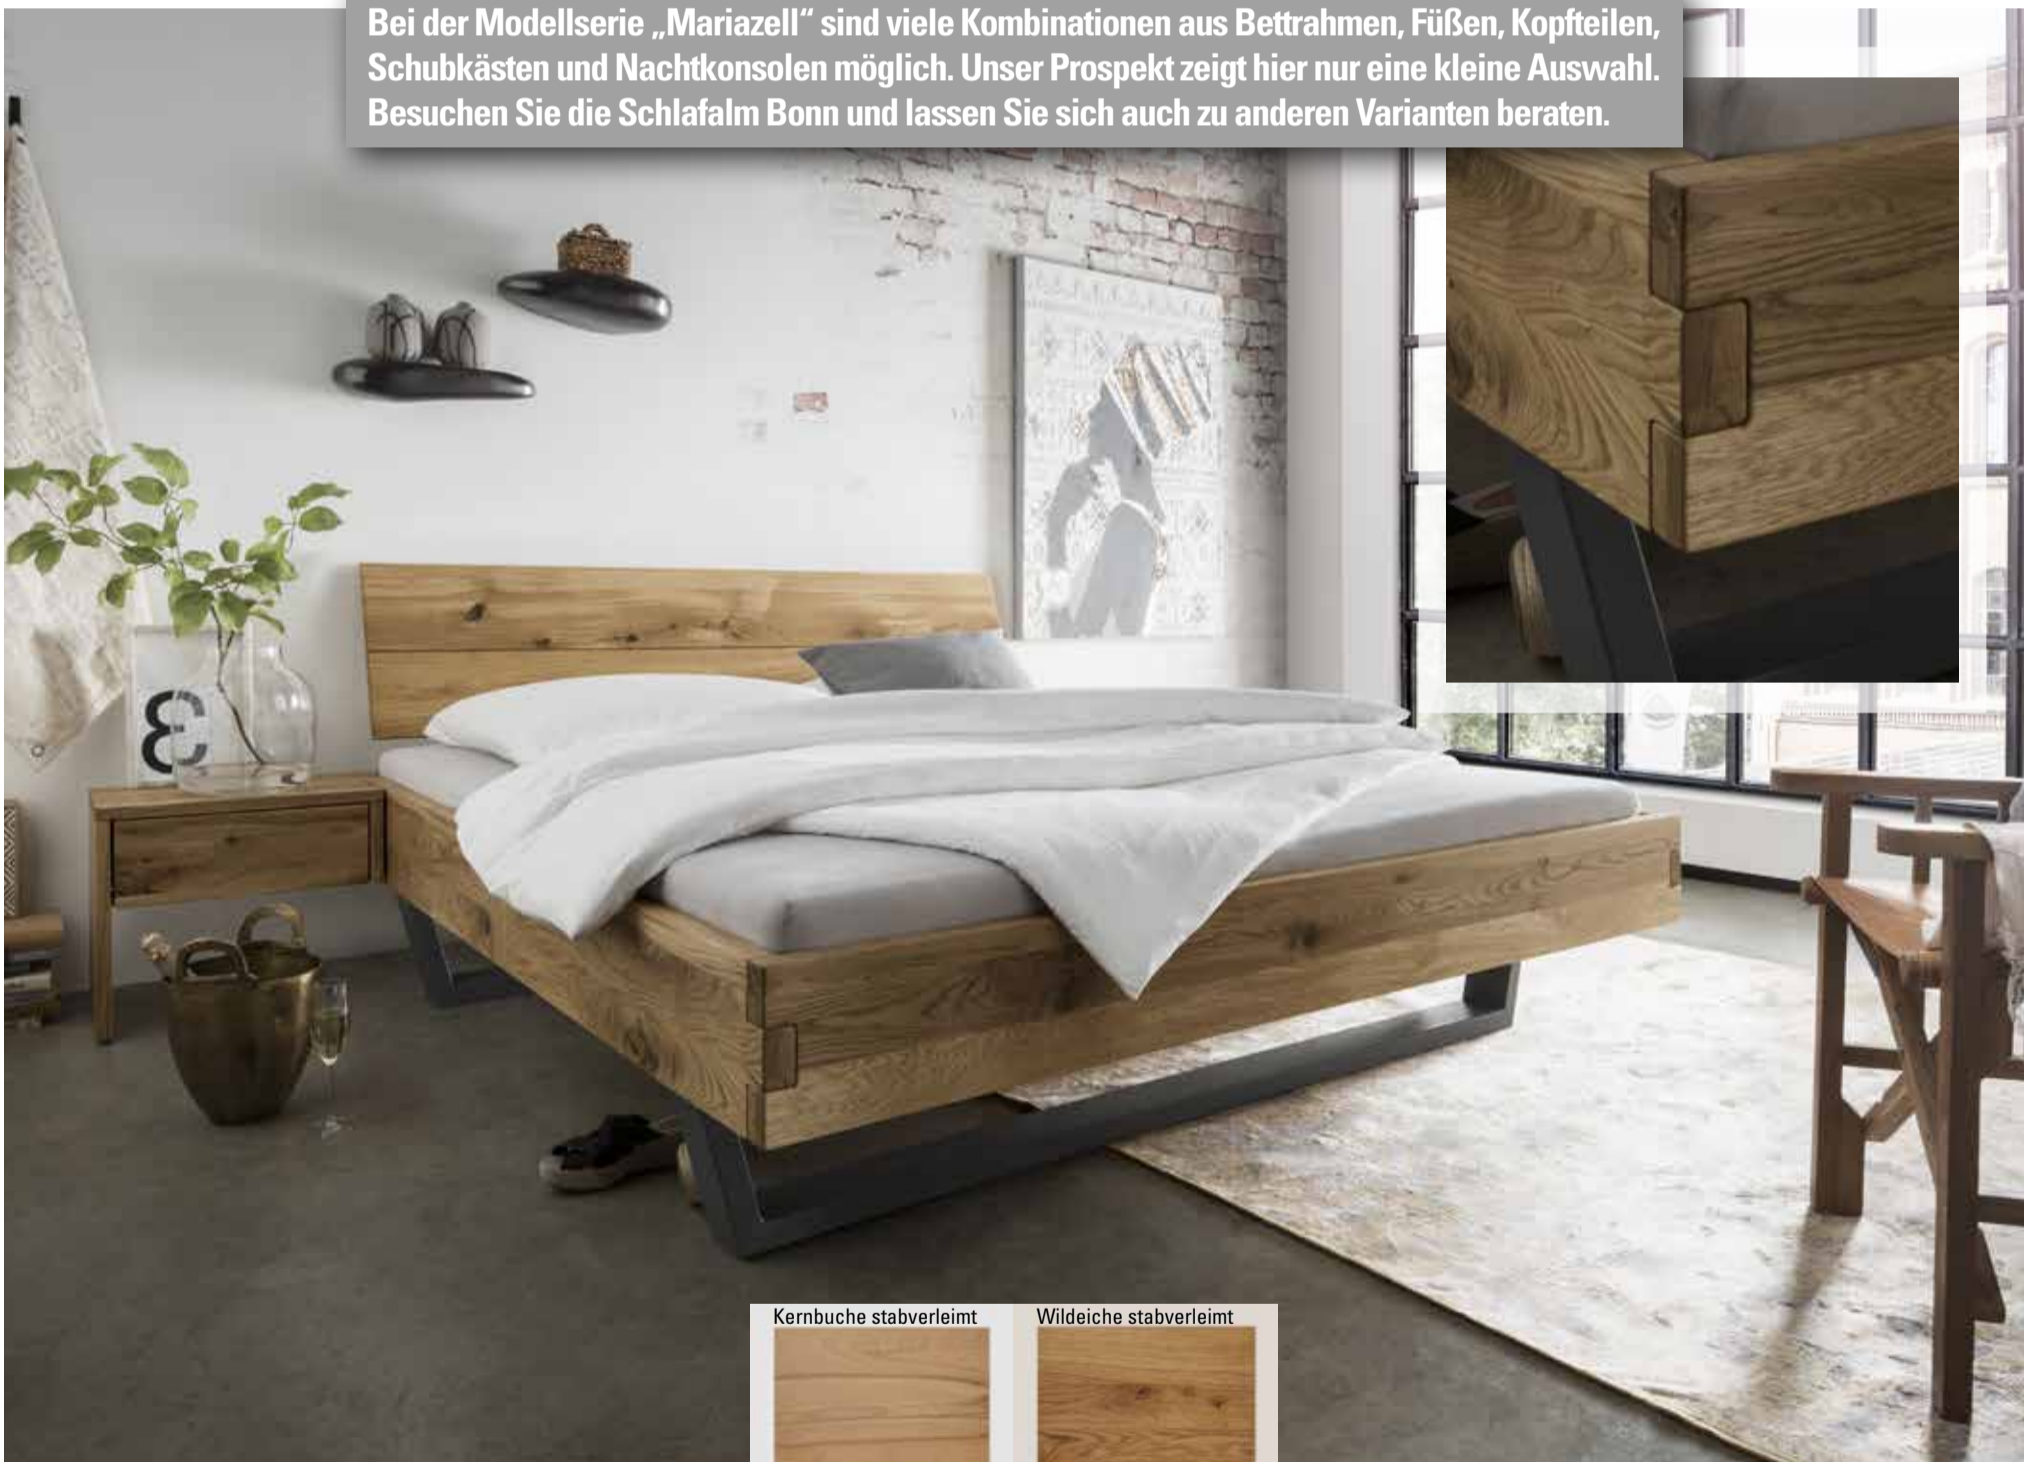

Kernig, natürlich und in seiner ganzen handwerklichen Schönheit sichtbar, ist das Bett ein Statement für geerdete Handwerkstradition und modernes Design. Im besten Falle entsteht durch die Verschmelzung ein charakterstarkes Bett der Extraklasse.

Bei der Modellserie „Mariazell“ sind viele Kombinationen aus Betrahmen, Füßen, Kopfteilen, Schubkästen und Nachtkonsolen möglich. Unser Prospekt zeigt hier nur eine kleine Auswahl. Besuchen Sie die Schlafalm Bonn und lassen Sie sich auch zu anderen Varianten beraten.

Modell „Mariazell“; schwebend auf Metallkufen in anthrazit, inkl. Kopfteil (Preise*, Größe in cm)